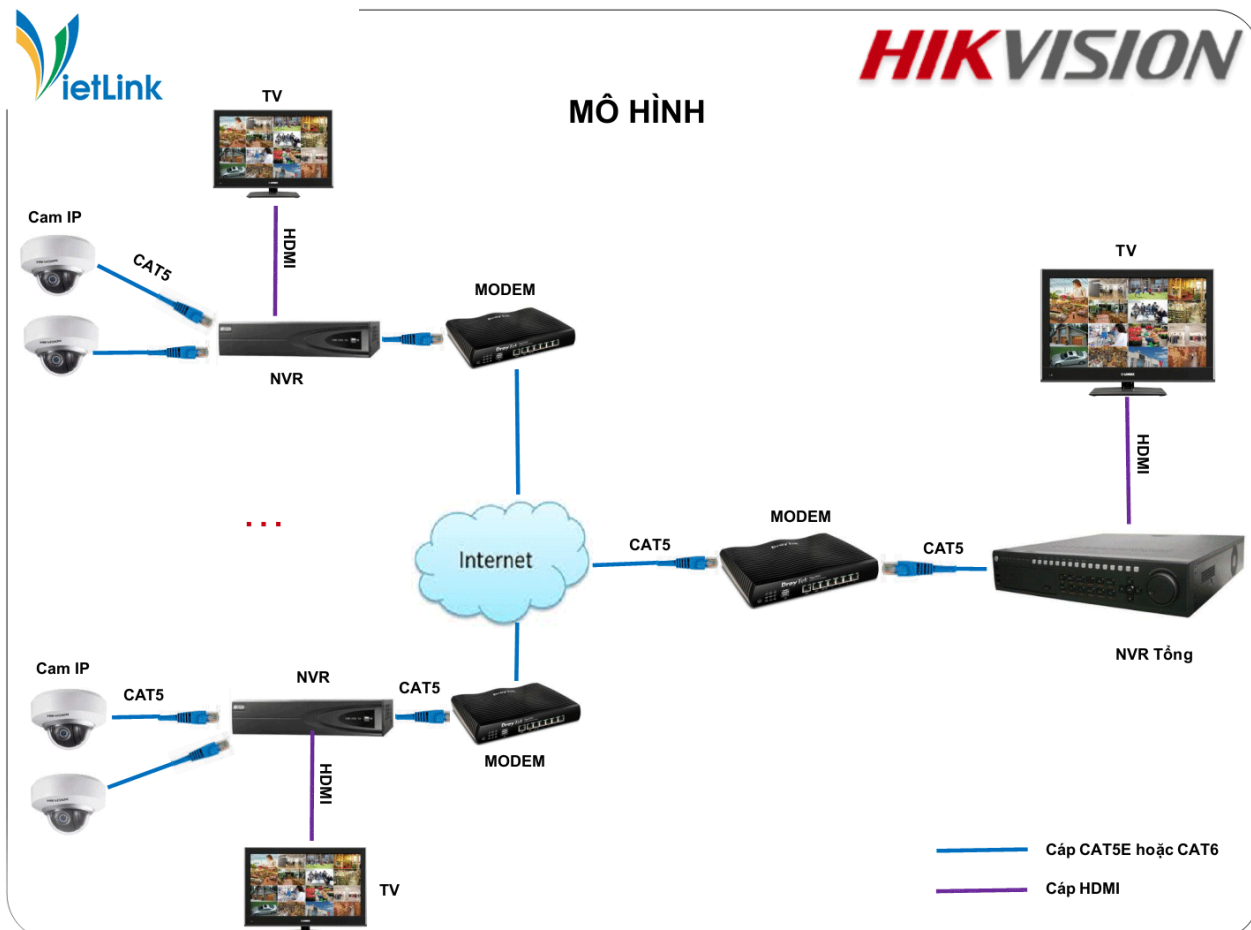

HƯỚNG DẪN GÁN ĐẦU GHI NVR VÀO ĐẦU GHI NVR GIỚI THIỆU

- Có nhiều địa điểm và 1 trung tâm quản lý.
- Mỗi địa điểm dùng một đầu ghi IP ghi hình tại địa điểm đó. Ở trung tâm có đầu ghi IP tổng (có số kênh bằng hoặc lớn hơn tổng số kênh của các đầu ghi tại các địa điểm).
- Gán đầu ghi NVR tại mỗi điểm về đầu ghi NVR tổng

GIẢI PHÁP

- Mỗi đầu ghi NVR tại mỗi điểm tối đa 16 kênh.
- Trên đầu ghi NVR tổng, dùng tính năng Custom Protocol để tạo các giao thức tùy chỉnh để add từng camera của từng đầu ghi NVR về đầu ghi NVR tổng qua port RTSP.
- Nếu gắn nhiều đầu ghi NVR về đầu ghi NVR tổng thì port RTSP của mỗi đầu ghi NVR phải giống nhau (khác nhau ở địa chỉ IP nhập vào) và port RTSP trên mỗi NVR phải được NAT port.
- Để gắn đầu ghi NVR về đầu ghi NVR theo cách này thì tại địa điểm mỗi đầu NVR chỉ có thể dùng IP tĩnh, tên miền DynDNS, tên miền NoIP.
- Kiểm tra port RTSP của mỗi đầu ghi NVR.

TẠI NVR TỔNG

Tạo giao thức tùy chỉnh

1. Chọn giao thức tùy chỉnh, có tất cả 16 giao thức có thể chọn, tương ứng với có thể gán được 16 camera trên mỗi đầu ghi NVR vào đầu ghi NVR tổng.
2. Đặt tên giao thức.
3. Port RTSP trên mỗi đầu ghi NVR tại mỗi địa điểm.
4. Đường dẫn phân giải luồng video. **1:** là kênh số 1 (tới 16), **01:** là luồng main stream, **02:** là substream.

Gán vào đầu ghi NVR tổng

Chọn giao thức Custom1 tức là gán kênh số 1 của cácNVR vào đầu ghi NVR tổng.

Địa chỉ IP tĩnh, tên miền Dyndns, No-IP

Chọn giao thức Custom 1

Password của các đầu NVR con

OK **Cancel**