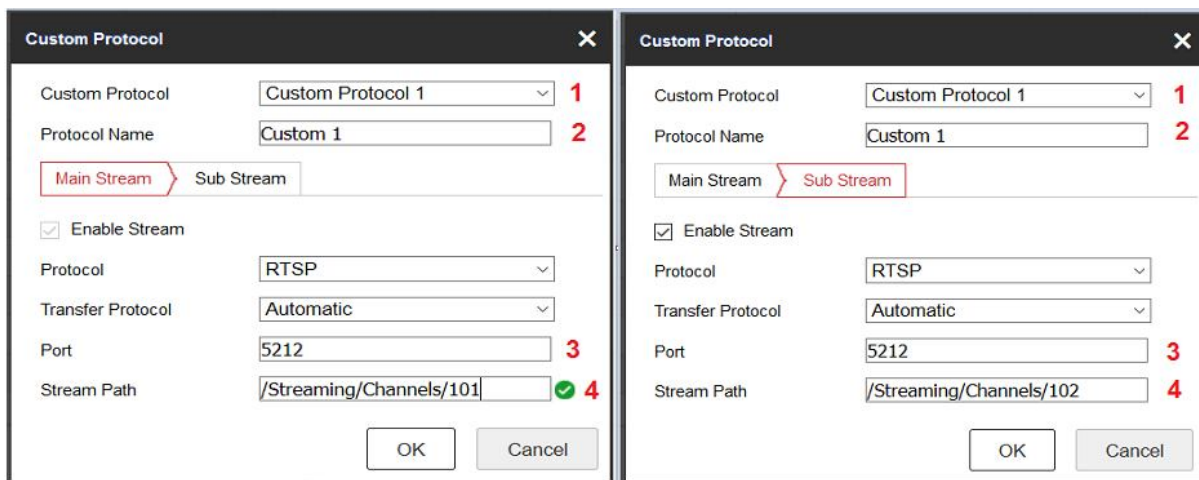

HƯỚNG DẪN GÁN ĐẦU GHI NVR VÀO ĐẦU GHI NVR GIỚI THIỆU

- Có nhiều địa điểm và 1 trung tâm quản lý.
- Mỗi địa điểm dùng một đầu ghi IP ghi hình tại địa điểm đó. Ở trung tâm có đầu ghi IP tổng (có số kênh bằng hoặc lớn hơn tổng số kênh của các đầu ghi tại các địa điểm).
- Gán đầu ghi NVR tại mỗi điểm về đầu ghi NVR tổng

GIẢI PHÁP

- Mỗi đầu ghi NVR tại mỗi điểm tối đa 16 kênh.
- Trên đầu ghi NVR tổng, dùng tính năng Custom Protocol để tạo các giao thức tùy chỉnh để add từng camera của từng đầu ghi NVR về đầu ghi NVR tổng qua port RTSP.
- Nếu gắn nhiều đầu ghi NVR về đầu ghi NVR tổng thì port RTSP của mỗi đầu ghi NVR phải giống nhau (khác nhau ở địa chỉ IP nhập vào) và port RTSP trên mỗi NVR phải được NAT port.
- Để gắn đầu ghi NVR về đầu ghi NVR theo cách này thì tại địa điểm mỗi đầu NVR chỉ có thể dùng IP tĩnh, tên miền DynDNS, tên miền NoIP.
- Kiểm tra port RTSP của mỗi đầu ghi NVR.

TẠI NVR TỔNG

Tạo giao thức tùy chỉnh

1. Chọn giao thức tùy chỉnh, có tất cả 16 giao thức có thể chọn, tương ứng với có thể gán được 16 camera trên mỗi đầu ghi NVR vào đầu ghi NVR tổng.
2. Đặt tên giao thức.
3. Port RTSP trên mỗi đầu ghi NVR tại mỗi địa điểm.
4. Đường dẫn phân giải luồng video. **1:** là kênh số 1 (tới 16), **01:** là luồng main stream, **02:** là substream.

Gán vào đầu ghi NVR tổng

Chọn giao thức Custom1 tức là gán kênh số 1 của cácNVR vào đầu ghi NVR tổng.

Địa chỉ IP tĩnh, tên miền Dyndns, No-IP

Chọn giao thức Custom 1

Password của các đầu NVR con

OK **Cancel**