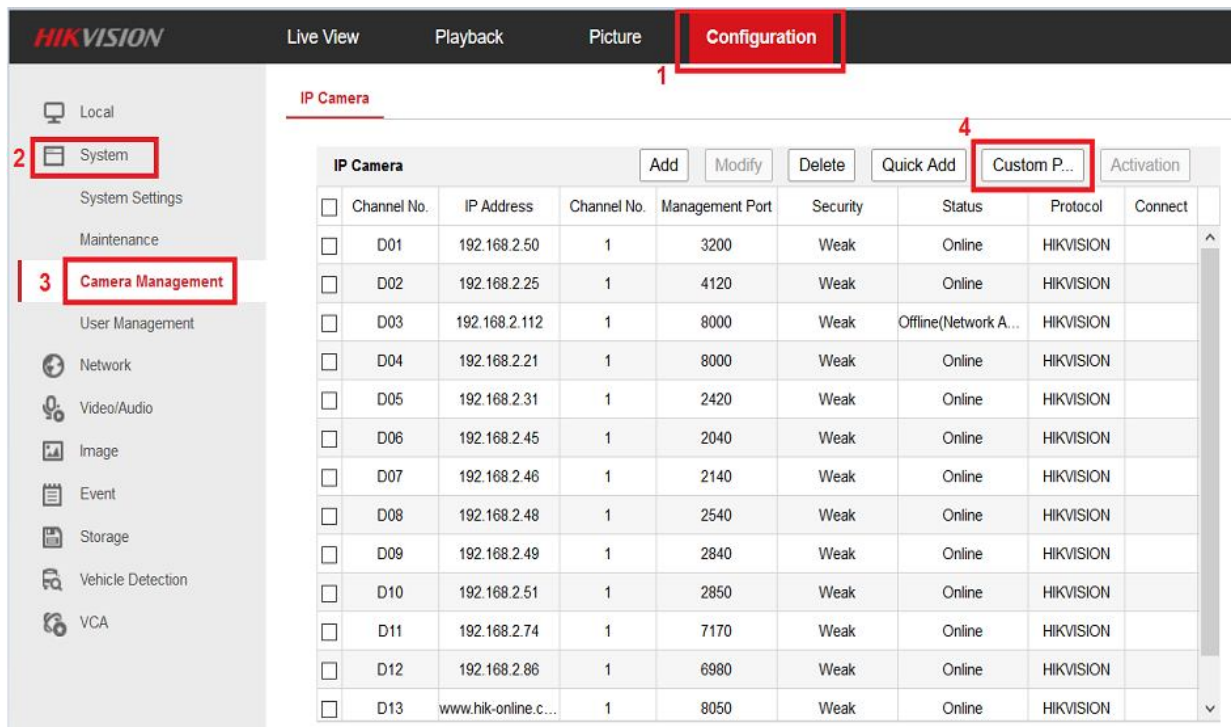

HƯỚNG DẪN GÁN ĐẦU GHI NVR VÀO ĐẦU GHI NVR GIỚI THIỆU

- Có nhiều địa điểm và 1 trung tâm quản lý.
- Mỗi địa điểm dùng một đầu ghi IP ghi hình tại địa điểm đó. Ở trung tâm có đầu ghi IP tổng (có số kênh bằng hoặc lớn hơn tổng số kênh của các đầu ghi tại các địa điểm).
- Gán đầu ghi NVR tại mỗi điểm về đầu ghi NVR tổng

GIẢI PHÁP

- Mỗi đầu ghi NVR tại mỗi điểm tối đa 16 kênh.
- Trên đầu ghi NVR tổng, dùng tính năng Custom Protocol để tạo các giao thức tùy chỉnh để add từng camera của từng đầu ghi NVR về đầu ghi NVR tổng qua port RTSP.
- Nếu gắn nhiều đầu ghi NVR về đầu ghi NVR tổng thì port RTSP của mỗi đầu ghi NVR phải giống nhau (khác nhau ở địa chỉ IP nhập vào) và port RTSP trên mỗi NVR phải được NAT port.
- Để gắn đầu ghi NVR về đầu ghi NVR theo cách này thì tại địa điểm mỗi đầu NVR chỉ có thể dùng IP tĩnh, tên miền DynDNS, tên miền NoIP.
- Kiểm tra port RTSP của mỗi đầu ghi NVR.

TẠI NVR TỔNG

Tạo giao thức tùy chỉnh

1. Chọn giao thức tùy chỉnh, có tất cả 16 giao thức có thể chọn, tương ứng với có thể gán được 16 camera trên mỗi đầu ghi NVR vào đầu ghi NVR tổng.
2. Đặt tên giao thức.
3. Port RTSP trên mỗi đầu ghi NVR tại mỗi địa điểm.
4. Đường dẫn phân giải luồng video. **1:** là kênh số 1 (tới 16), **01:** là luồng main stream, **02:** là substream.