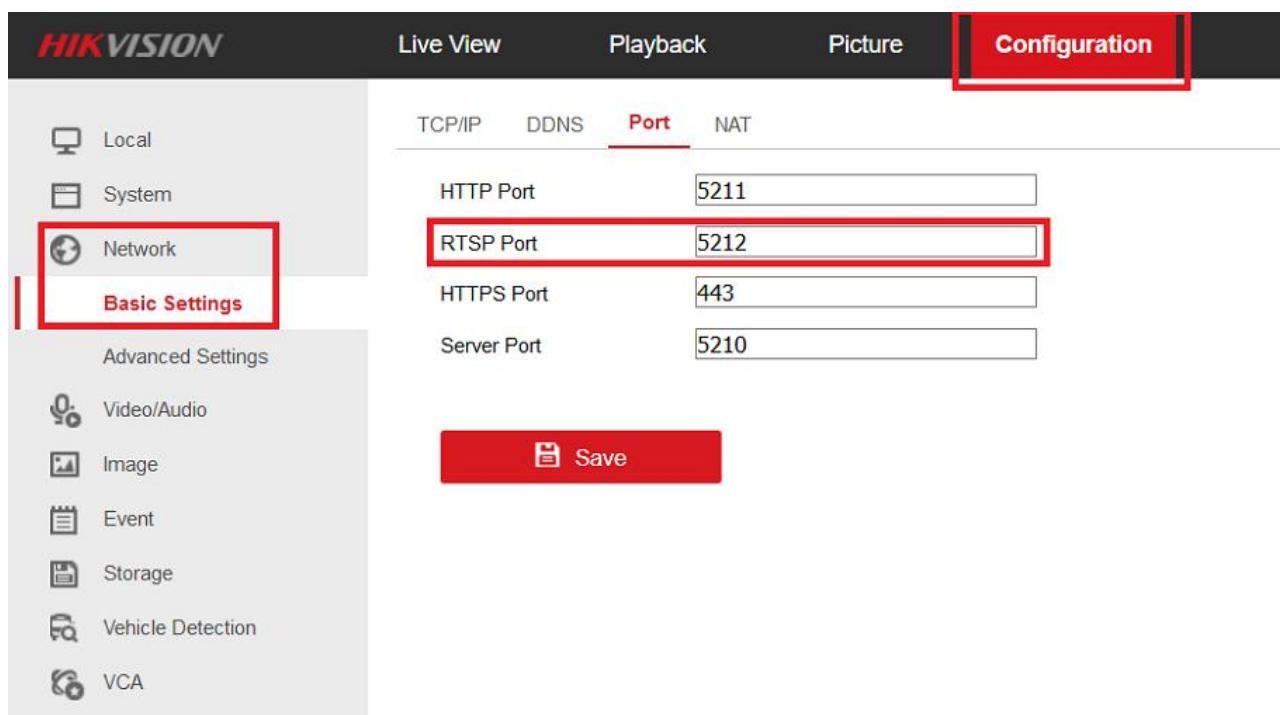

HƯỚNG DẪN GÁN ĐẦU GHI NVR VÀO ĐẦU GHI NVR GIỚI THIỆU

- Có nhiều địa điểm và 1 trung tâm quản lý.
- Mỗi địa điểm dùng một đầu ghi IP ghi hình tại địa điểm đó. Ở trung tâm có đầu ghi IP tổng (có số kênh bằng hoặc lớn hơn tổng số kênh của các đầu ghi tại các địa điểm).
- Gán đầu ghi NVR tại mỗi điểm về đầu ghi NVR tổng

GIẢI PHÁP

- Mỗi đầu ghi NVR tại mỗi điểm tối đa 16 kênh.
- Trên đầu ghi NVR tổng, dùng tính năng Custom Protocol để tạo các giao thức tùy chỉnh để add từng camera của từng đầu ghi NVR về đầu ghi NVR tổng qua port RTSP.
- Nếu gắn nhiều đầu ghi NVR về đầu ghi NVR tổng thì port RTSP của mỗi đầu ghi NVR phải giống nhau (khác nhau ở địa chỉ IP nhập vào) và port RTSP trên mỗi NVR phải được NAT port.
- Để gắn đầu ghi NVR về đầu ghi NVR theo cách này thì tại địa điểm mỗi đầu NVR chỉ có thể dùng IP tĩnh, tên miền DynDNS, tên miền NoIP.
- Kiểm tra port RTSP của mỗi đầu ghi NVR.

TẠI NVR TỔNG

Tạo giao thức tùy chỉnh

1. Chọn giao thức tùy chỉnh, có tất cả 16 giao thức có thể chọn, tương ứng với có thể gán được 16 camera trên mỗi đầu ghi NVR vào đầu ghi NVR tổng.
2. Đặt tên giao thức.
3. Port RTSP trên mỗi đầu ghi NVR tại mỗi địa điểm.
4. Đường dẫn phân giải luồng video. **1:** là kênh số 1 (tới 16), **01:** là luồng main stream, **02:** là substream.